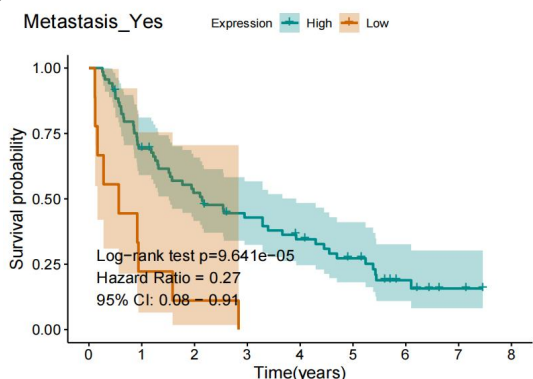

A

Expression High Low

207	173	138	116	85	55	33	15	7	3	1
117	97	74	64	44	28	13	7	4	1	0

Time(years)

Expression High Low

183	133	103	78	60	32	16	8	2
23	11	7	5	1	1	0	0	0

Time(years)

B

Expression High Low

150	124	94	79	62	41	26	9	6	2	1
91	70	50	43	27	15	9	5	3	1	0

Time(years)

Expression High Low

232	183	148	118	86	49	24	15	4	1	0
51	32	26	19	13	9	1	0	0	0	0

Time(years)

C

Expression High Low

69	47	34	26	20	14	6	2	0
9	2	1	0	0	0	0	0	0

Time(years)

Expression High Low

274	235	195	163	119	69	41	20	9	3	1
146	111	85	71	48	31	15	8	4	1	0

Time(years)