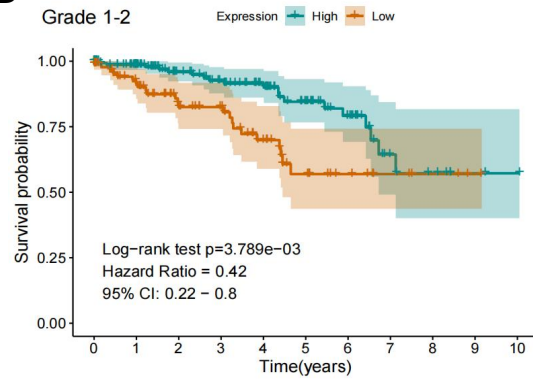

A

Expression High Low

207	173	138	116	85	55	33	15	7	3	1
117	97	74	64	44	28	13	7	4	1	0

Time(years)

Expression High Low

183	133	103	78	60	32	16	8	2
23	11	7	5	1	1	0	0	0

Time(years)

B

Expression High Low

150	124	94	79	62	41	26	9	6	2	1
91	70	50	43	27	15	9	5	3	1	0

Time(years)

Expression High Low

232	183	148	118	86	49	24	15	4	1	0
51	32	26	19	13	9	1	0	0	0	0

Time(years)

C

Expression High Low