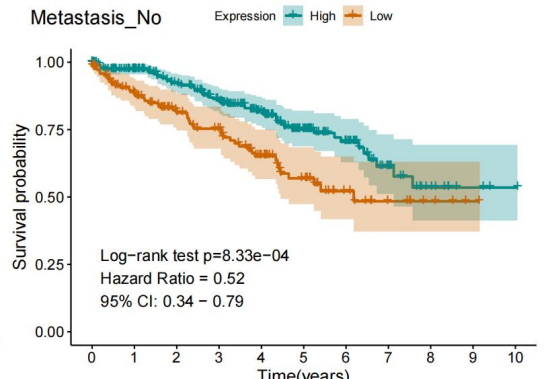

A

Expression High Low

207	173	138	116	85	55	33	15	7	3	1
117	97	74	64	44	28	13	7	4	1	0

Time(years)

Expression High Low

183	133	103	78	60	32	16	8	2
23	11	7	5	1	1	0	0	0

Time(years)

B

Expression High Low

150	124	94	79	62	41	26	9	6	2	1
91	70	50	43	27	15	9	5	3	1	0

Time(years)

Expression High Low

232	183	148	118	86	49	24	15	4	1	0
51	32	26	19	13	9	1	0	0	0	0

Time(years)

C

Expression High Low

69	47	34	26	20	14	6	2	0
9	2	1	0	0	0	0	0	0

Time(years)

Expression High Low

274	235	195	163	119	69	41	20	9	3	1
146	111	85	71	48	31	15	8	4	1	0

Time(years)