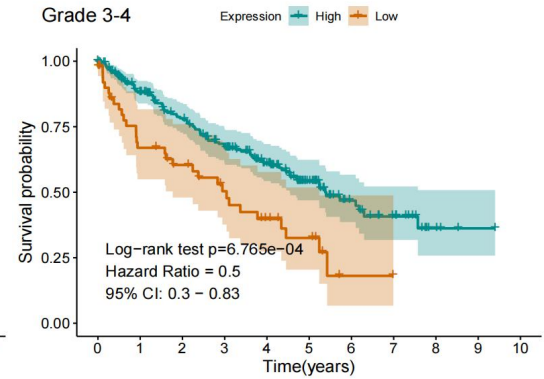

A

Expression High Low

207	173	138	116	85	55	33	15	7	3	1
117	97	74	64	44	28	13	7	4	1	0

Time(years)

Expression High Low

183	133	103	78	60	32	16	8	2
23	11	7	5	1	1	0	0	0

Time(years)

B

Expression High Low

150	124	94	79	62	41	26	9	6	2	1
91	70	50	43	27	15	9	5	3	1	0

Time(years)

Expression High Low

232	183	148	118	86	49	24	15	4	1	0
51	32	26	19	13	9	1	0	0	0	0

Time(years)

C

Expression High Low

69	47	34	26	20	14	6	2	0
9	2	1	0	0	0	0	0	0

Time(years)

Expression High Low

274	235	195	163	119	69	41	20	9	3	1
146	111	85	71	48	31	15	8	4	1	0

Time(years)