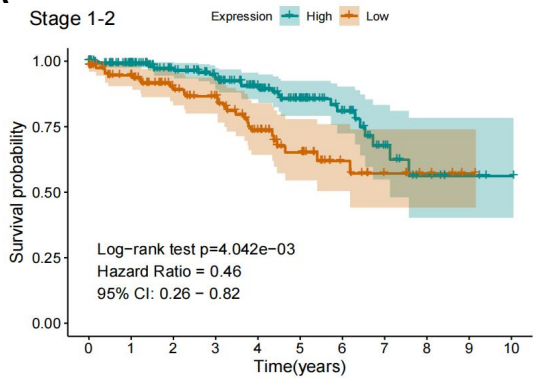

A

Expression High Low

207	173	138	116	85	55	33	15	7	3	1
117	97	74	64	44	28	13	7	4	1	0

Time(years)

Expression High Low

183	133	103	78	60	32	16	8	2
23	11	7	5	1	1	0	0	0

Time(years)

B

Expression High Low

150	124	94	79	62	41	26	9	6	2	1
91	70	50	43	27	15	9	5	3	1	0

Time(years)

Expression High Low

232	183	148	118	86	49	24	15	4	1	0
51	32	26	19	13	9	1	0	0	0	0

Time(years)

C

Expression High Low