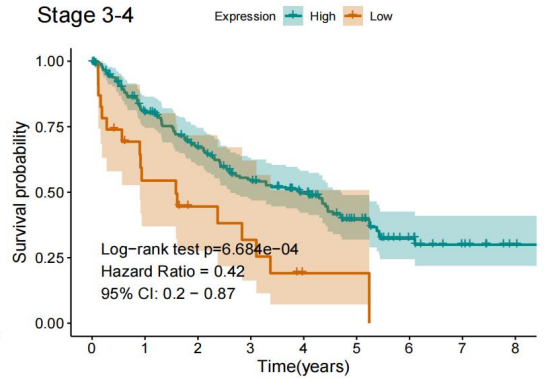

A

Expression High Low

207	173	138	116	85	55	33	15	7	3	1
117	97	74	64	44	28	13	7	4	1	0

Time(years)

Expression High Low

183	133	103	78	60	32	16	8	2
23	11	7	5	1	1	0	0	0

Time(years)

B

Expression High Low

150	124	94	79	62	41	26	9	6	2	1
91	70	50	43	27	15	9	5	3	1	0

Time(years)

Expression High Low

232	183	148	118	86	49	24	15	4	1	0
51	32	26	19	13	9	1	0	0	0	0

Time(years)

C

Expression High Low

69	47	34	26	20	14	6	2	0
9	2	1	0	0	0	0	0	0

Time(years)

Expression High Low

274	235	195	163	119	69	41	20	9	3	1
146	111	85	71	48	31	15	8	4	1	0

Time(years)